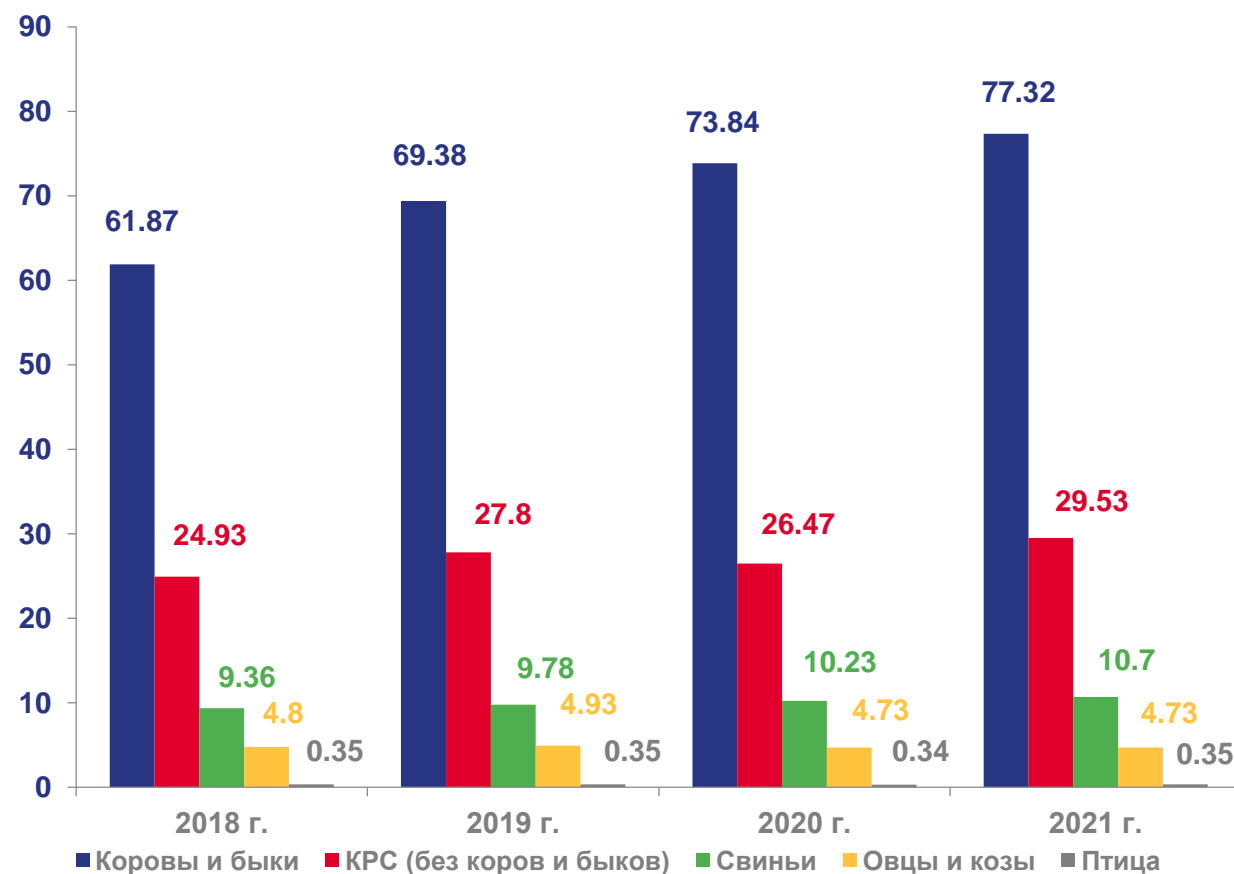

РАСХОД КОРМОВ В ЖИВОТНОВОДСТВЕ

В ХОЗЯЙСТВАХ ВСЕХ КАТЕГОРИЙ ЗА 2021 ГОД

ИЗРАСХОДОВАНО КОРМОВ, ТЫС. ТОНН К. ЕД.

ИЗРАСХОДОВАНО КОРМОВ НА 1 СРЕДНЕГОДОВУЮ ГОЛОВУ СКОТА, Ц К. ЕД.

РАСХОД КОРМОВ В ЖИВОТНОВОДСТВЕ НА ПРОИЗВОДСТВО 1 ЦЕНТНЕРА ПРОДУКЦИИ

В ХОЗЯЙСТВАХ ВСЕХ КАТЕГОРИЙ, ЦЕНТНЕРОВ К. ЕД.

	2018 ГОД	2019 ГОД	2020 ГОД	2021 ГОД
 МОЛОКО	0,95	0,96	0,96	0,95
 ПРИВЕС КРС	13,79	15,51	14,94	19,85
 ПРИВЕС СВИНЕЙ	3,93	4,34	4,26	4,29