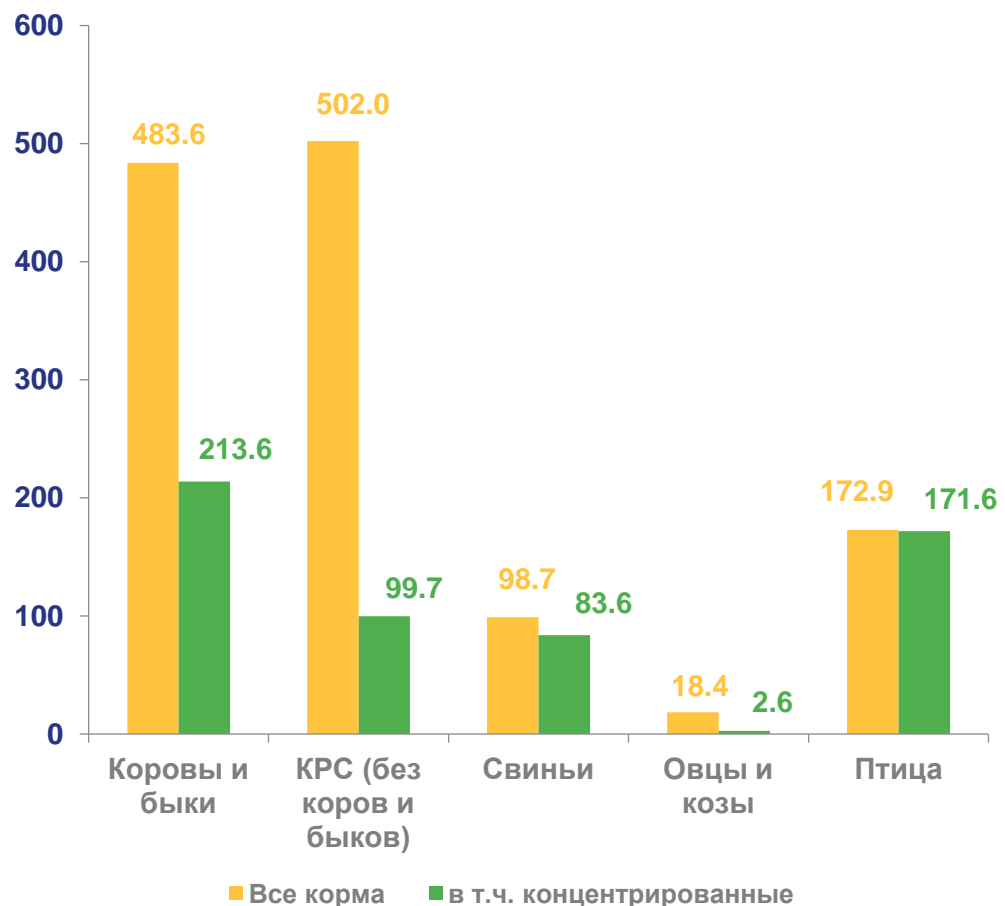

РАСХОД КОРМОВ В ЖИВОТНОВОДСТВЕ

В ХОЗЯЙСТВАХ ВСЕХ КАТЕГОРИЙ ЗА 2021 ГОД

ИЗРАСХОДОВАНО КОРМОВ, ТЫС. ТОНН К. ЕД.

ИЗРАСХОДОВАНО КОРМОВ НА 1 СРЕДНЕГОДОВУЮ ГОЛОВУ СКОТА, Ц К. ЕД.

РАСХОД КОРМОВ В ЖИВОТНОВОДСТВЕ НА ПРОИЗВОДСТВО 1 ЦЕНТНЕРА ПРОДУКЦИИ

В ХОЗЯЙСТВАХ ВСЕХ КАТЕГОРИЙ, ЦЕНТНЕРОВ К. ЕД.

	2018 ГОД	2019 ГОД	2020 ГОД	2021 ГОД
 МОЛОКО	0,95	0,96	0,96	0,95
 ПРИВЕС КРС	13,79	15,51	14,94	19,85
 ПРИВЕС СВИНЕЙ	3,93	4,34	4,26	4,29